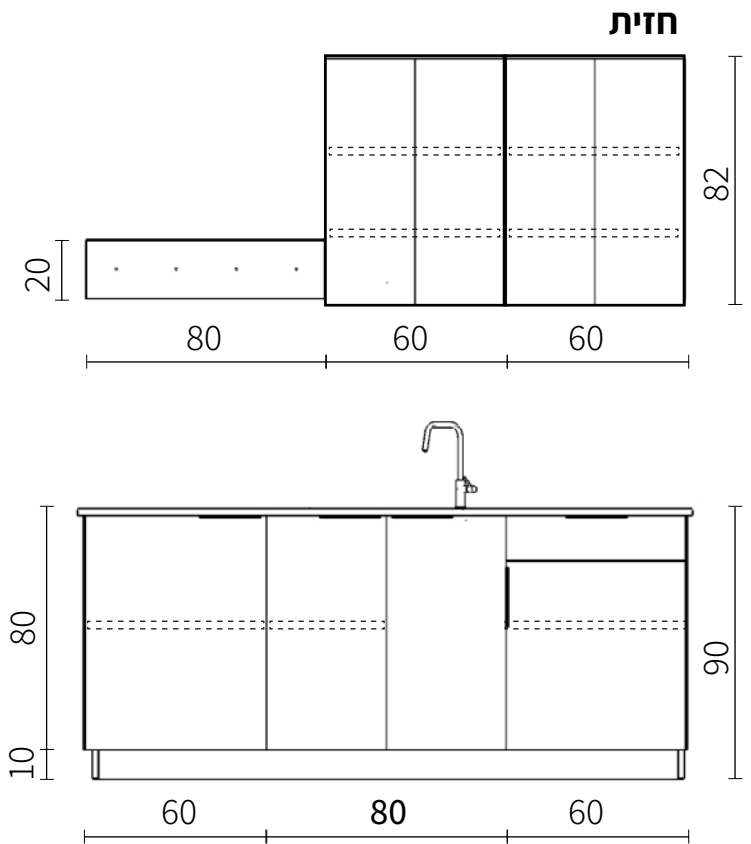

מדריר מידות | מטבח 2M | חת. PREMIUM

אורך המטבח 200 ס"מ, אורך משטח השיש 204 / 205 ס"מ
 גובה המטבח 90 ס"מ, עומק ארונות תחתונים 60 ס"מ כולל דלתות
 עומק ארונות עליונים 30 ס"מ כולל דלתות

units.

מטבחים מעוצבים לכולם