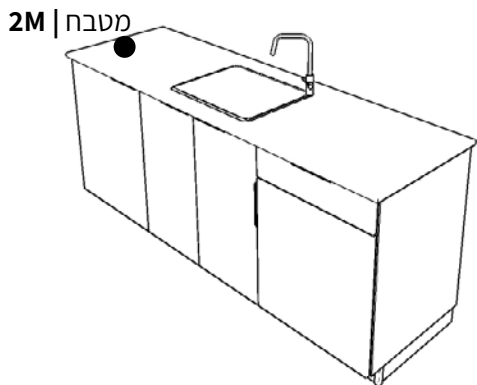

מדריר מידות | מטבח 2M | חת. PREMIUM

אורך המטבח 200 ס"מ, אורך משטח השיש 204 / 205 ס"מ
 גובה המטבח 90 ס"מ, עומק ארונות תחתונים 60 ס"מ כולל דלתות
 עומק ארונות עליונים 30 ס"מ כולל דלתות

units.

מטבחים מעוצבים לכולם