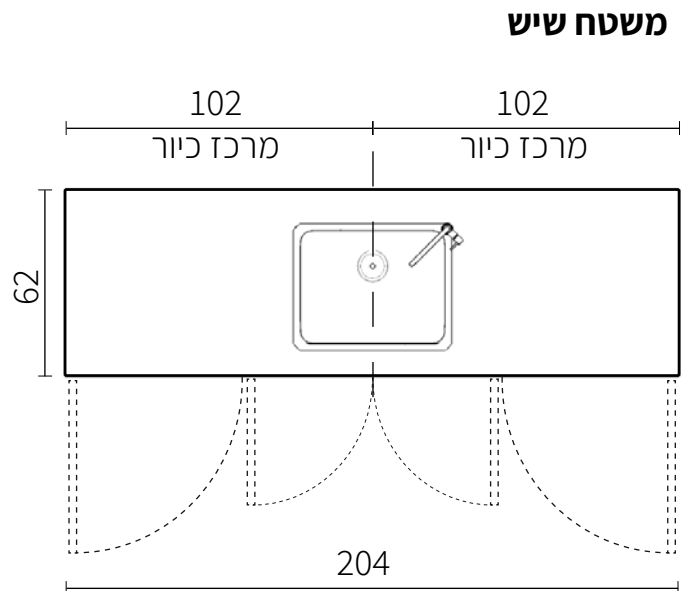

מדריר מידות | מטבח 2M | חת. PREMIUM

אורך המטבח 200 ס"מ, אורך משטח השיש 204 / 205 ס"מ
 גובה המטבח 90 ס"מ, עומק ארונות תחתונים 60 ס"מ כולל דלתות
 עומק ארונות עליונים 30 ס"מ כולל דלתות

units.

מטבחים מעוצבים לכולם