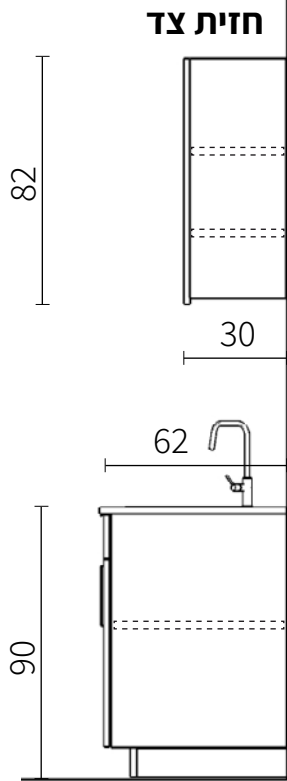

מדריר מידות | מטבח 2M | חת. PREMIUM

אורך המטבח 200 ס"מ, אורך משטח השיש 204 / 205 ס"מ
 גובה המטבח 90 ס"מ, עומק ארונות תחתונים 60 ס"מ כולל דלתות
 עומק ארונות עליונים 30 ס"מ כולל דלתות

units.

מטבחים מעוצבים לכולם