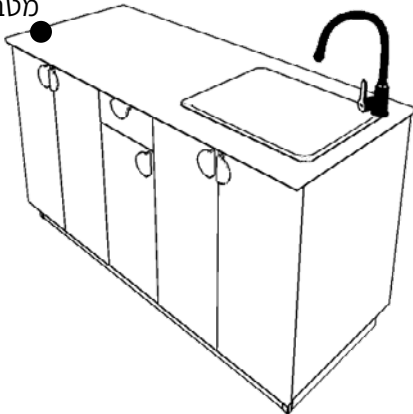

מטבח | 1.5M

units.

מטבחים מעוצבים לכולם