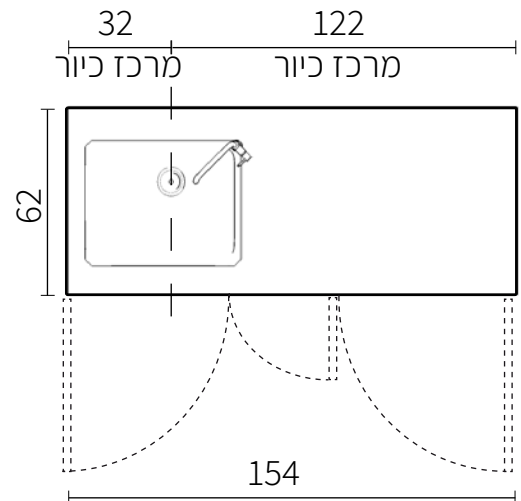

מדריך מידות | מטבח 1.5M | UNO BASIC

אורך המטבח 150 ס"מ, אורך משטח השיש 154 / 155 ס"מ
גובה המטבח 90 ס"מ, עומק ארונות תחתונים 60 ס"מ כולל דלתות
עומק ארונות עליונים 30 ס"מ כולל דלתות

חזית צד

חזית

משטח שיש

מטבח | 1.5M

units.

מטבחים מעוצבים לכולם