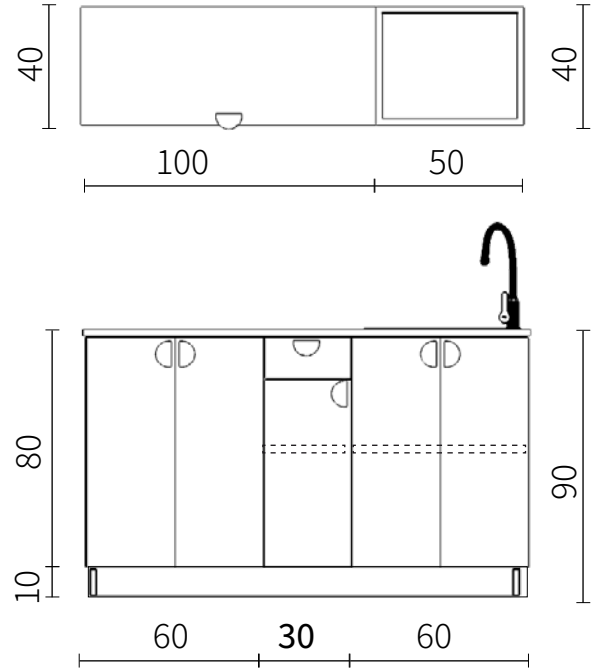

מדריך מידות | מטבח 1.5M | UNO BASIC

אורך המטבח 150 ס"מ, אורך משטח השיש 154 / 155 ס"מ
גובה המטבח 90 ס"מ, עומק ארונות תחתונים 60 ס"מ כולל דלתות
עומק ארונות עליונים 30 ס"מ כולל דלתות

חזית צד

חזית

משטח שיש

מטבח | 1.5M

units.

מטבחים מעוצבים לכולם