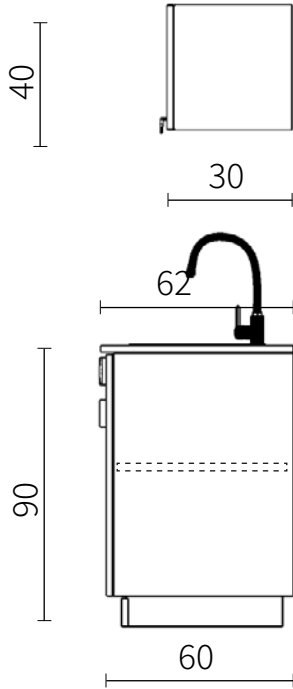

# מדריך מידות | מטבח 1.5M | UNO BASIC

אורך המטבח 150 ס"מ, אורך משטח השיש 154 / 155 ס"מ  
 גובה המטבח 90 ס"מ, עומק ארונות תחתונים 60 ס"מ כולל דלתות  
 עומק ארונות עליונים 30 ס"מ כולל דלתות

## חזית צד

## חזית