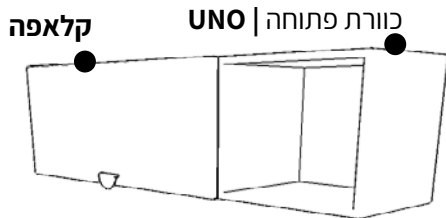

מדריך מידות | מטבח 1.5M | UNO BASIC

אורך המטבח 150 ס"מ, אורך משטח השיש 154 / 155 ס"מ
גובה המטבח 90 ס"מ, עומק ארונות תחתונים 60 ס"מ כולל דלתות
עומק ארונות עליונים 30 ס"מ כולל דלתות

חזית צד

חזית

משטח שיש

מטבח | 1.5M

units.

מטבחים מעוצבים לכולם