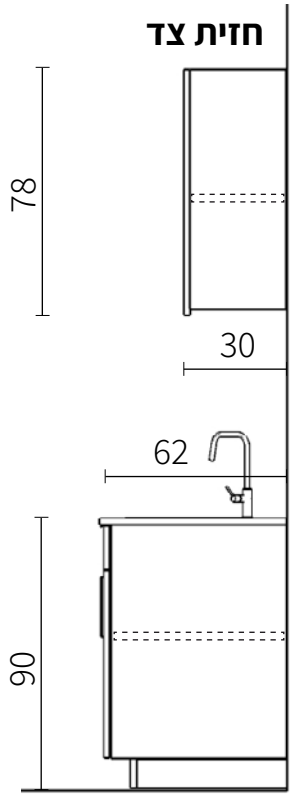

מדריך מידות | מטבח 1.5M | units. PREMIUM

אורך המטבח 150 ס"מ, אורך משטח השיש 154 / 155 ס"מ
 גובה המטבח 90 ס"מ, עומק ארונות תחתונים 60 ס"מ כולל דלתות
 עומק ארונות עליונים 30 ס"מ כולל דלתות

ארון עליון | MADERO

מדף ברזל | VASIO
 (מומלץ להוסיף!)

מטבח | 1.5M

משטח שיש

units.

מטבחים מעוצבים לכולם