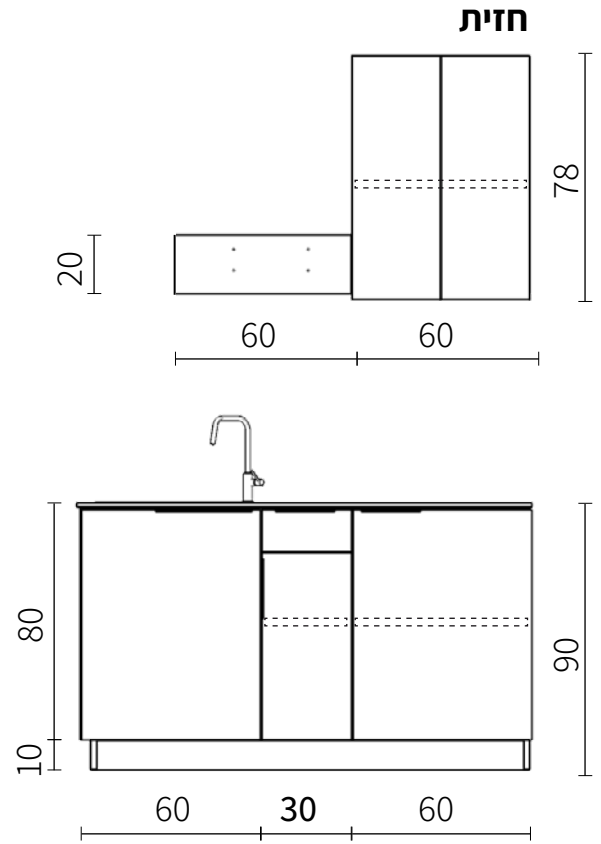

מדריך מידות | מטבח 1.5M | units. PREMIUM

אורך המטבח 150 ס"מ, אורך משטח השיש 154 / 155 ס"מ
 גובה המטבח 90 ס"מ, עומק ארונות תחתונים 60 ס"מ כולל דלתות
 עומק ארונות עליונים 30 ס"מ כולל דלתות

ארון עליון | MADERO

מדף ברזל | VASIO
 (מומלץ להוסיף!)

מטבח | 1.5M

משטח שיש

units.

מטבחים מעוצבים לכולם