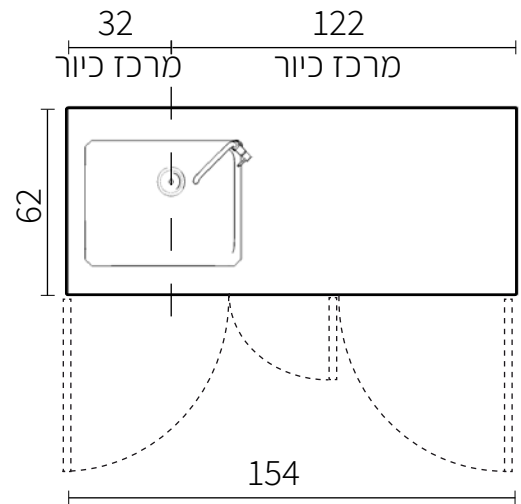

מדריך מידות | מטבח 1.5M | units. PREMIUM

אורך המטבח 150 ס"מ, אורך משטח השיש 154 / 155 ס"מ
 גובה המטבח 90 ס"מ, עומק ארונות תחתונים 60 ס"מ כולל דלתות
 עומק ארונות עליונים 30 ס"מ כולל דלתות

ארון עליון | MADERO

מדף ברזל | VASIO
 (מומלץ להוסיף!)

מטבח | 1.5M

משטח שיש

units.

מטבחים מעוצבים לכולם