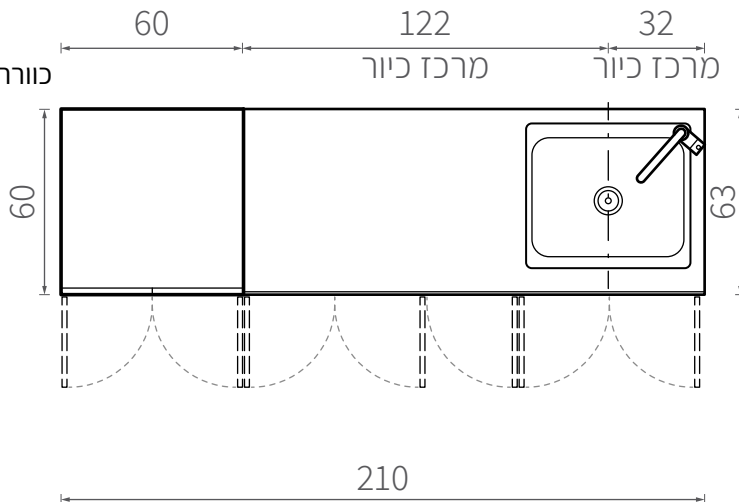

# מדריר מידות | מטבח 2.1M | ח.ח. BASIC

אורך המטבח 210 ס"מ, אורך משטח השיש 154 ס"מ  
 גובה המטבח 90 ס"מ, עומק ארונות תחתונים 60 ס"מ כולל דלתות  
 עומק ארונות עליונים 30 ס"מ כולל דלתות

חזית צד

חזית

משטח שיש מבט על