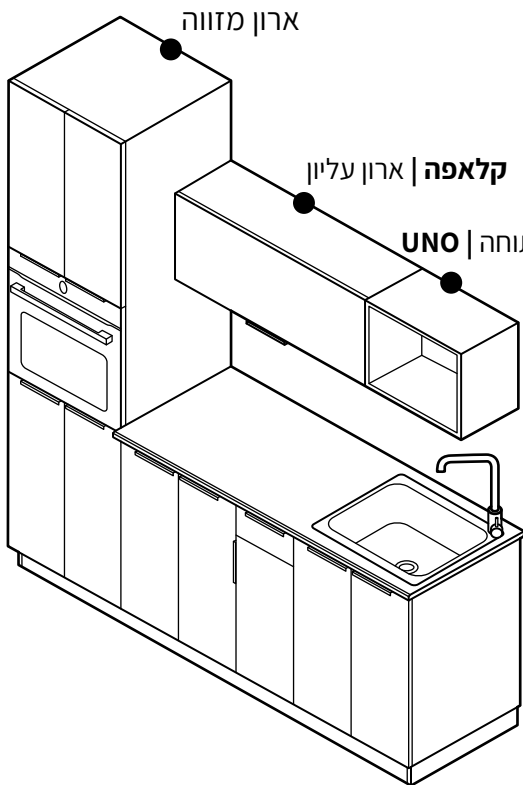

# מדריר מידות | מטבח 2.1M | ח.ח. BASIC

אורך המטבח 210 ס"מ, אורך משטח השיש 154 ס"מ  
 גובה המטבח 90 ס"מ, עומק ארונות תחתונים 60 ס"מ כולל דלתות  
 עומק ארונות עליונים 30 ס"מ כולל דלתות

חזית צד

חזית

משטח שיש מבט על