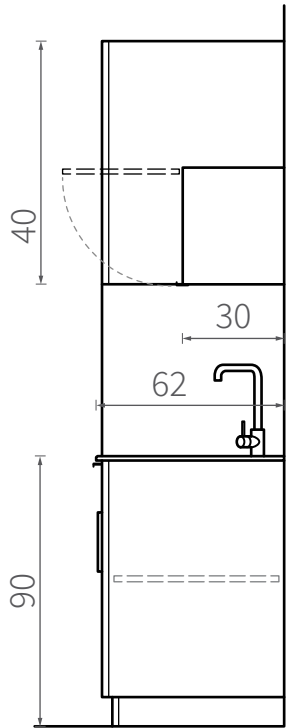

# מדריר מידות | מטבח 2.1M | ח.ח. BASIC

אורך המטבח 210 ס"מ, אורך משטח השיש 154 ס"מ  
 גובה המטבח 90 ס"מ, עומק ארונות תחתונים 60 ס"מ כולל דלתות  
 עומק ארונות עליונים 30 ס"מ כולל דלתות

חזית צד

חזית

משטח שיש מבט על