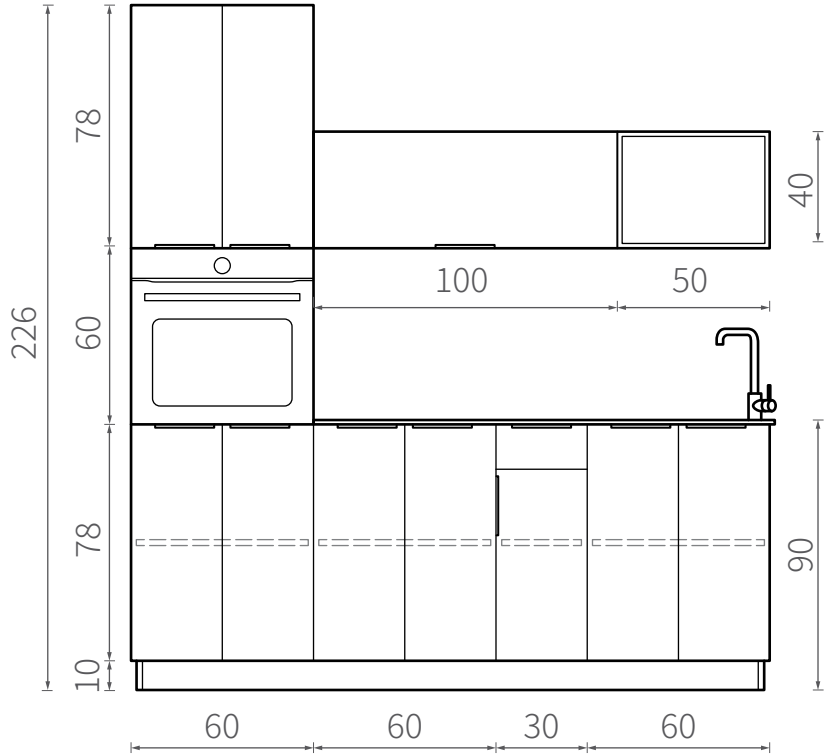

# מדריר מידות | מטבח 2.1M | ח.ח. BASIC

אורך המטבח 210 ס"מ, אורך משטח השיש 154 ס"מ  
 גובה המטבח 90 ס"מ, עומק ארונות תחתונים 60 ס"מ כולל דלתות  
 עומק ארונות עליונים 30 ס"מ כולל דלתות

חזית צד

חזית

משטח שיש מבט על