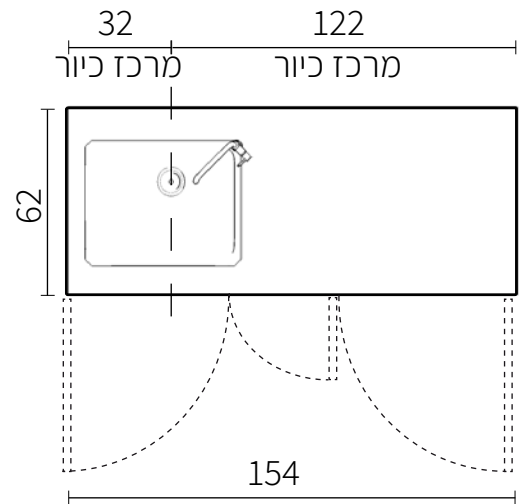

מדריך מידות | מטבח 1.5M | units. PREMIUM

אורך המטבח 150 ס"מ, אורך משטח השיש 154 / 155 ס"מ
 גובה המטבח 90 ס"מ, עומק ארונות תחתונים 60 ס"מ כולל דלתות
 עומק ארונות עליונים 30 ס"מ כולל דלתות

MADERO | ארון עליון

VASIO | מדף ברזל (מומלץ להוסיף!)

מטבח 1.5M

משטח שיש

units.

מטבחים מעוצבים לכולם