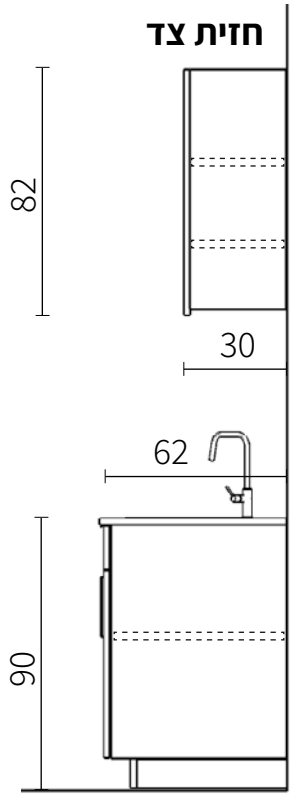

מדריך מידות | מטבח 1.5M | units. PREMIUM

אורך המטבח 150 ס"מ, אורך משטח השיש 154 / 155 ס"מ
 גובה המטבח 90 ס"מ, עומק ארונות תחתונים 60 ס"מ כולל דלתות
 עומק ארונות עליונים 30 ס"מ כולל דלתות

MADERO | ארון עליון

VASIO | מדף ברזל (מומלץ להוסיף!)

מטבח 1.5M

משטח שיש

units.

מטבחים מעוצבים לכולם