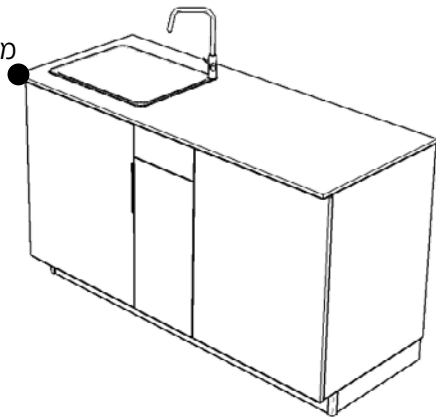

מדריך מידות | מטבח 1.5M | units. PREMIUM

אורך המטבח 150 ס"מ, אורך משטח השיש 154 / 155 ס"מ
 גובה המטבח 90 ס"מ, עומק ארונות תחתונים 60 ס"מ כולל דלתות
 עומק ארונות עליונים 30 ס"מ כולל דלתות

MADERO | ארון עליון

VASIO | מדף ברזל (מומלץ להוסיף!)

מטבח 1.5M

משטח שיש

units.

מטבחים מעוצבים לכולם