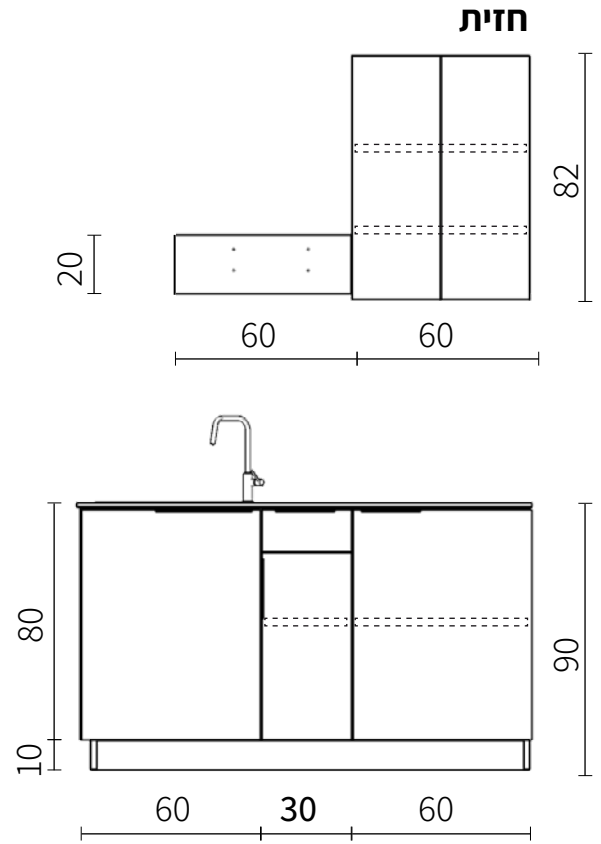

מדריך מידות | מטבח 1.5M | units. PREMIUM

אורך המטבח 150 ס"מ, אורך משטח השיש 154 / 155 ס"מ
 גובה המטבח 90 ס"מ, עומק ארונות תחתונים 60 ס"מ כולל דלתות
 עומק ארונות עליונים 30 ס"מ כולל דלתות

MADERO | ארון עליון

VASIO | מדף ברזל (מומלץ להוסיף!)

מטבח 1.5M

משטח שיש

units.

מטבחים מעוצבים לכולם