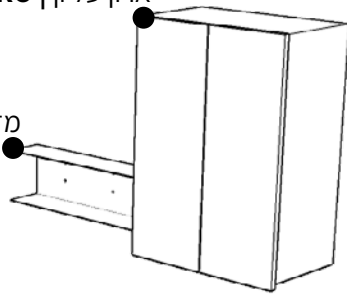

מדריך מידות | מטבח 1.5M | units. PREMIUM

אורך המטבח 150 ס"מ, אורך משטח השיש 154 / 155 ס"מ
 גובה המטבח 90 ס"מ, עומק ארונות תחתונים 60 ס"מ כולל דלתות
 עומק ארונות עליונים 30 ס"מ כולל דלתות

MADERO | ארון עליון

VASIO | מדף ברזל (מומלץ להוסיף!)

מטבח 1.5M

משטח שיש

units.

מטבחים מעוצבים לכולם