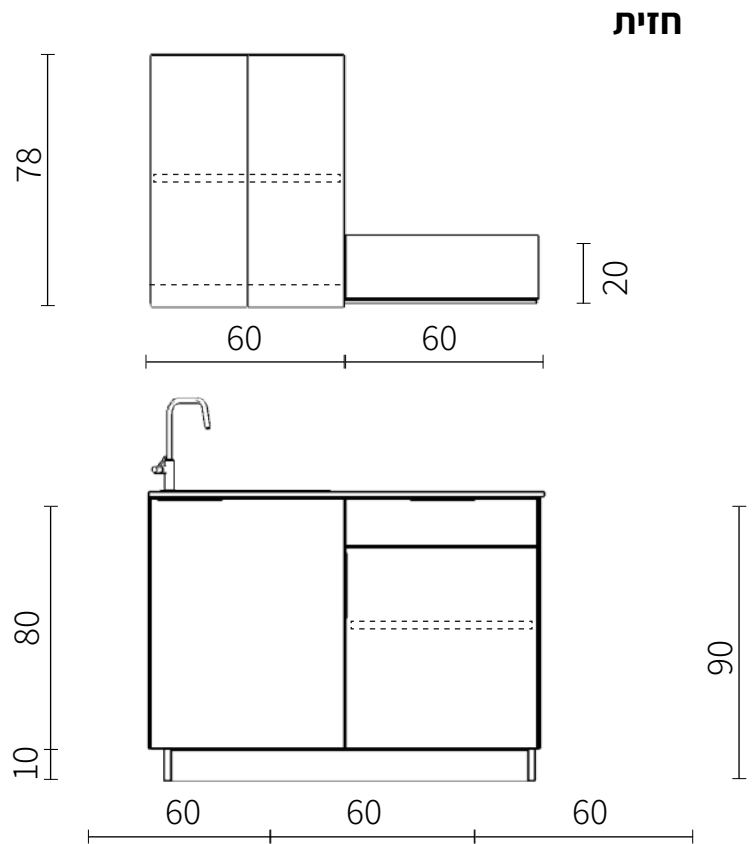

מדריר מידות | מטבח 1.2M | units. PREMIUM

אורך המטבח 120 ס"מ, אורך משטח השיש 125 ס"מ
 גובה המטבח 90 ס"מ, עומק ארונות תחתונים 60 ס"מ כולל דלתות
 עומק ארונות עליונים 30 ס"מ כולל דלתות

משטח שיש מבט על

ארון עליון | **MADERO**