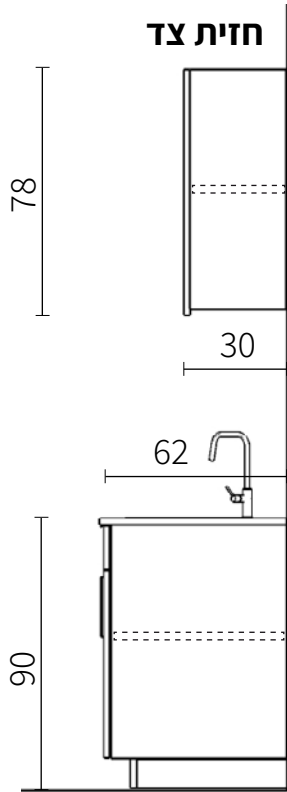

מדריר מידות | מטבח 1.2M | units. PREMIUM

אורך המטבח 120 ס"מ, אורך משטח השיש 125 ס"מ
 גובה המטבח 90 ס"מ, עומק ארונות תחתונים 60 ס"מ כולל דלתות
 עומק ארונות עליונים 30 ס"מ כולל דלתות

משטח שיש מבט על

ארון עליון | **MADERO**

מדף ברזל | **VASIO**
 (מומלץ להוסיף!)

מטבח | **1.8M**

units.

מטבחים מעוצבים לכולם