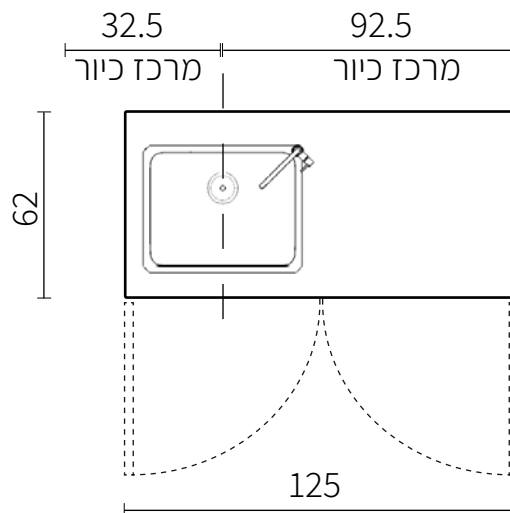

מדריר מידות | מטבח 1.2M | units. PREMIUM

אורך המטבח 120 ס"מ, אורך משטח השיש 125 ס"מ
 גובה המטבח 90 ס"מ, עומק ארונות תחתונים 60 ס"מ כולל דלתות
 עומק ארונות עליונים 30 ס"מ כולל דלתות

משטח שיש מבט על

ארון עליון | **MADERO**