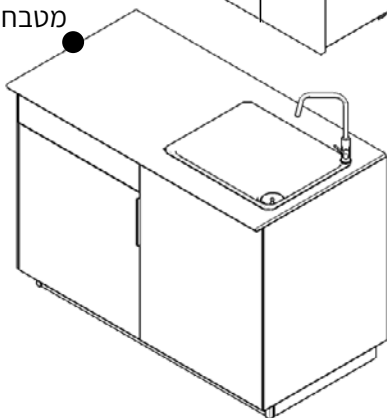

מדריר מידות | מטבח 1.2M | units. PREMIUM

אורך המטבח 120 ס"מ, אורך משטח השיש 125 ס"מ
 גובה המטבח 90 ס"מ, עומק ארונות תחתונים 60 ס"מ כולל דלתות
 עומק ארונות עליונים 30 ס"מ כולל דלתות

משטח שיש מבט על

ארון עליון | **MADERO**

מדף ברזל | **VASIO**
 (מומלץ להוסיף!)

מטבח | **1.8M**

units.

מטבחים מעוצבים לכולם