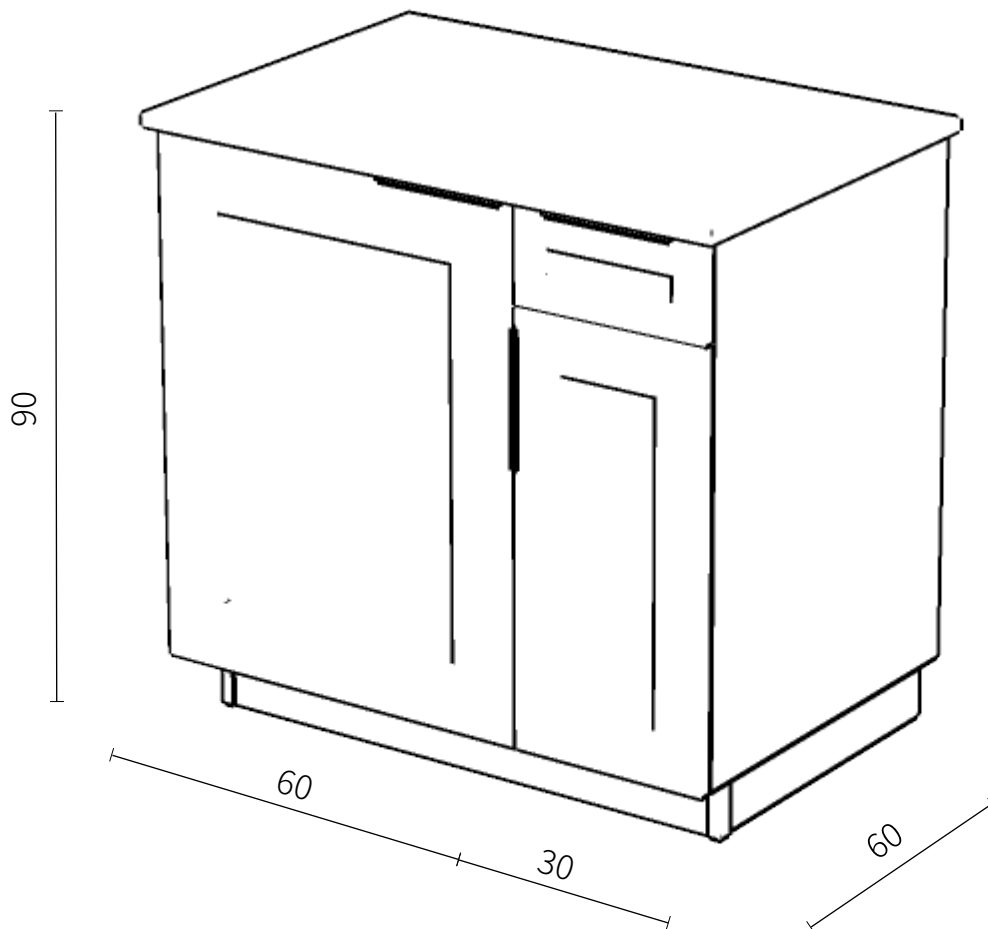

מדריך מידות | פינת קפה | **units.** PREMIUM

גובה העמדה 90 ס"מ, רוחב משטח השיש 92 ס"מ
ארון מגירה 30 ס"מ או 60 ס"מ לבחירה
ארון מדף 60 ס"מ
עומק ארונות 60 ס"מ כולל דלתות
מדף עליון ברזל רוחב 60 או 80 ס"מ לבחירה, גובה מדף 20 ס"מ, עומק מדף 15 ס"מ
נתלה באמצעות ברגים מצורפים בערכה