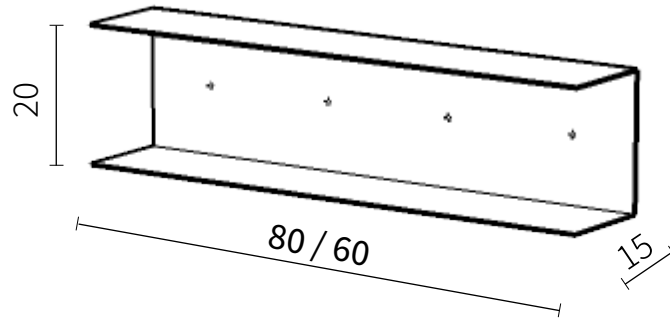

מדריך מידות | פינת קפה | **units.** PREMIUM

גובה העמדה 90 ס"מ, רוחב משטח השיש 92 ס"מ
ארון מגירה 30 ס"מ או 60 ס"מ לבחירה
ארון מדף 60 ס"מ
עומק ארונות 60 ס"מ כולל דלתות
מדף עליון ברזל רוחב 60 או 80 ס"מ לבחירה, גובה מדף 20 ס"מ, עומק מדף 15 ס"מ
נתלה באמצעות ברגים מצורפים בערכה