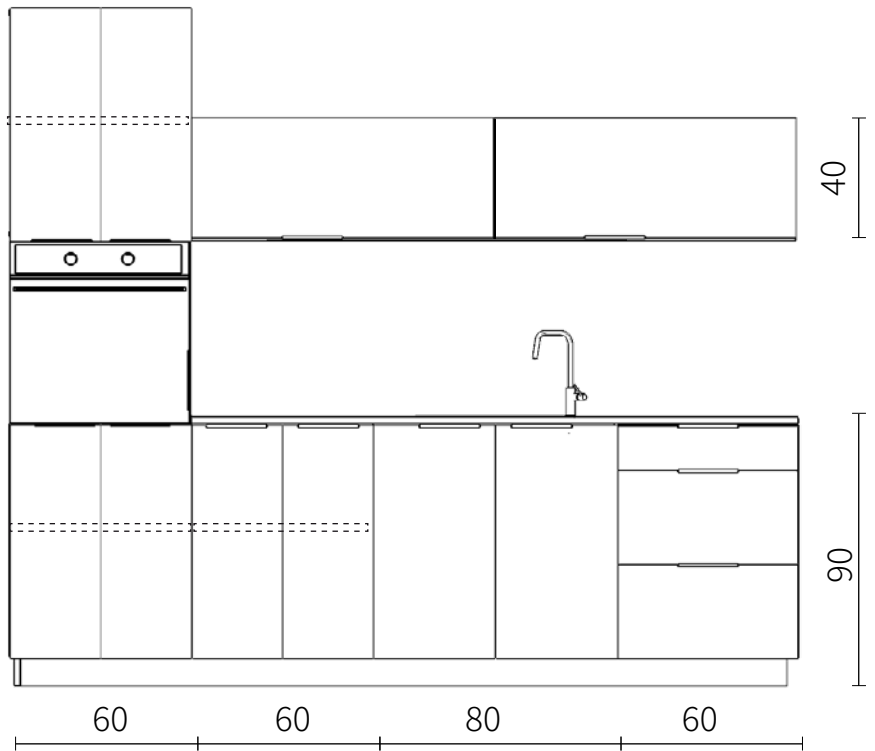

# מדריר מידות | מטבח 2M BASIC

אורך המטבח 260 ס"מ, אורך משטח השיש 205 / 204 ס"מ  
 גובה המטבח 90 ס"מ, עומק ארונות תחתונים 60 ס"מ כולל דלתות  
 עומק ארונות עליונים 30 ס"מ כולל דלתות  
 יחידת מזווה בגובה 226 ס"מ, רוחב 60 ס"מ

חזית צד

חזית

משטח שיש

ארון מזווה