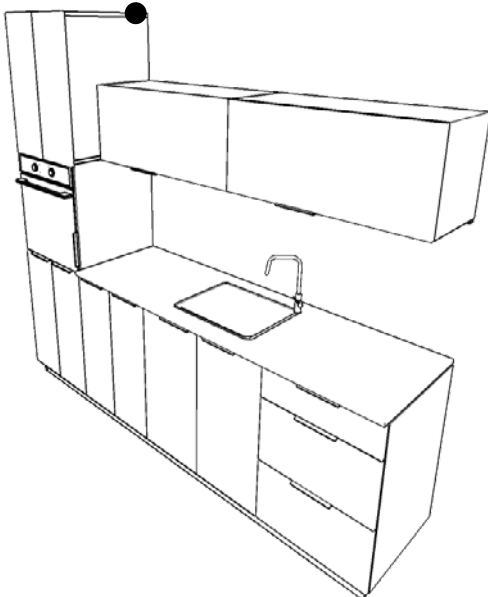

# מדריר מידות | מטבח 2M BASIC

אורך המטבח 260 ס"מ, אורך משטח השיש 205 / 204 ס"מ  
 גובה המטבח 90 ס"מ, עומק ארונות תחתונים 60 ס"מ כולל דלתות  
 עומק ארונות עליונים 30 ס"מ כולל דלתות  
 יחידת מזווה בגובה 226 ס"מ, רוחב 60 ס"מ

חזית צד

חזית

משטח שיש

ארון מזווה

# units.

מטבחים מעוצבים לכולם