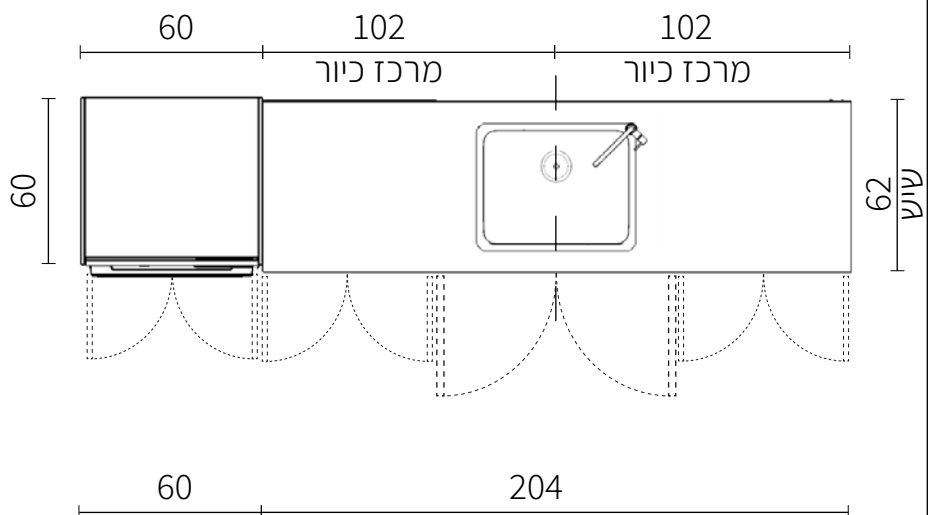

# מדריר מידות | מטבח 2M BASIC

אורך המטבח 260 ס"מ, אורך משטח השיש 205 / 204 ס"מ  
 גובה המטבח 90 ס"מ, עומק ארונות תחתונים 60 ס"מ כולל דלתות  
 עומק ארונות עליונים 30 ס"מ כולל דלתות  
 יחידת מזווה בגובה 226 ס"מ, רוחב 60 ס"מ

חזית צד

חזית

משטח שיש

ארון מזווה