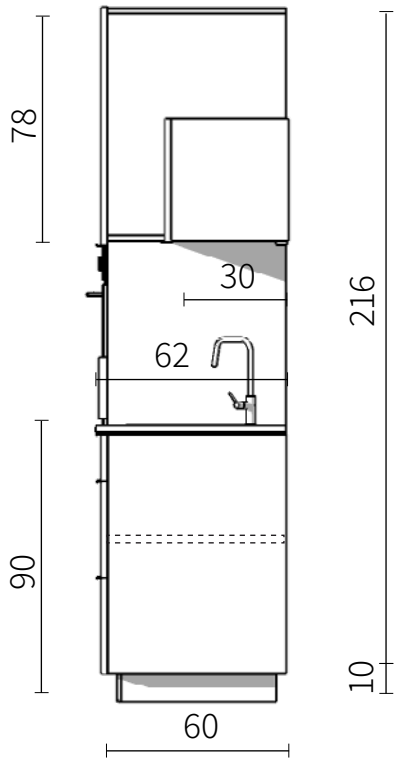

# מדריר מידות | מטבח 2M BASIC

אורך המטבח 260 ס"מ, אורך משטח השיש 205 / 204 ס"מ  
 גובה המטבח 90 ס"מ, עומק ארונות תחתונים 60 ס"מ כולל דלתות  
 עומק ארונות עליונים 30 ס"מ כולל דלתות  
 יחידת מזווה בגובה 226 ס"מ, רוחב 60 ס"מ

חזית צד

חזית

משטח שיש

ארון מזווה