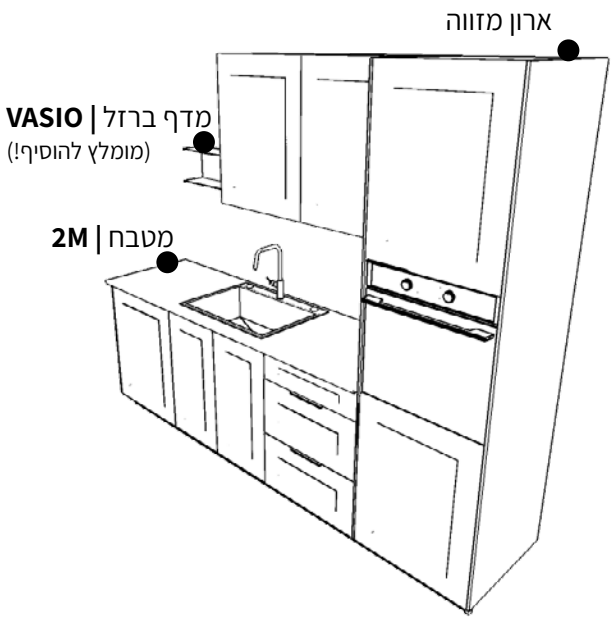

מדרוך מידות | מטבח 2M | units. PREMIUM

אורך המטבח 260 ס"מ, אורך משטח השיש 204 / 205 ס"מ
 גובה המטבח 90 ס"מ, עומק ארונות תחתונים 60 ס"מ כולל דלתות
 עומק ארונות עליונים 30 ס"מ כולל דלתות
 יחידת מזווה בגובה 226 ס"מ, רוחב 60 ס"מ

חזית צד

חזית

משטח שיש

units.

מטבחים מעוצבים לכולם