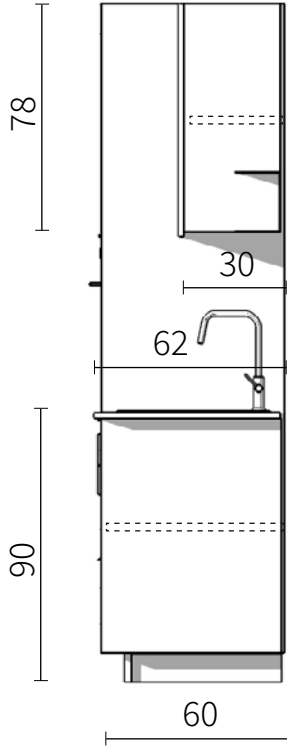

מדרוך מידות | מטבח 2M | units. PREMIUM

אורך המטבח 260 ס"מ, אורך משטח השיש 204 / 205 ס"מ
 גובה המטבח 90 ס"מ, עומק ארונות תחתונים 60 ס"מ כולל דלתות
 עומק ארונות עליונים 30 ס"מ כולל דלתות
 יחידת מזווה בגובה 226 ס"מ, רוחב 60 ס"מ

חזית צד

חזית

משטח שיש

units.

מטבחים מעוצבים לכולם