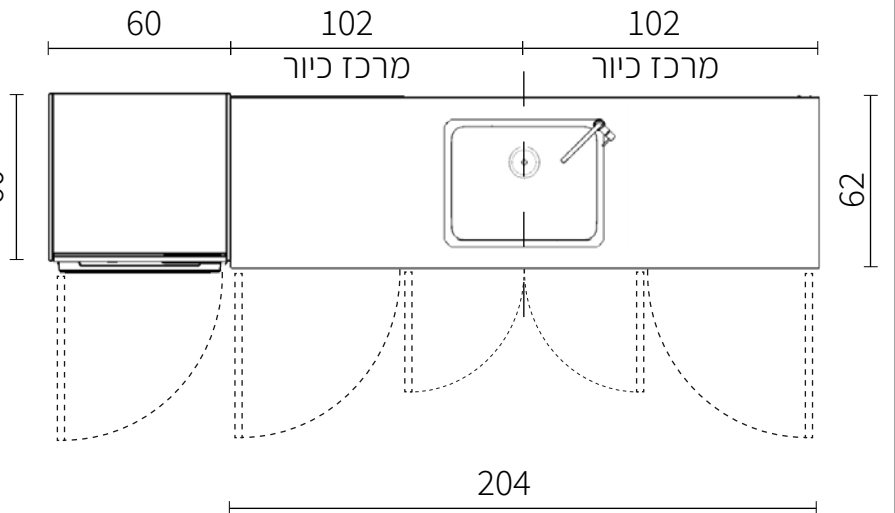

מדרוך מידות | מטבח 2M | units. PREMIUM

אורך המטבח 260 ס"מ, אורך משטח השיש 204 / 205 ס"מ
 גובה המטבח 90 ס"מ, עומק ארונות תחתונים 60 ס"מ כולל דלתות
 עומק ארונות עליונים 30 ס"מ כולל דלתות
 יחידת מזווה בגובה 226 ס"מ, רוחב 60 ס"מ

חזית צד

חזית

משטח שיש

units.

מטבחים מעוצבים לכולם