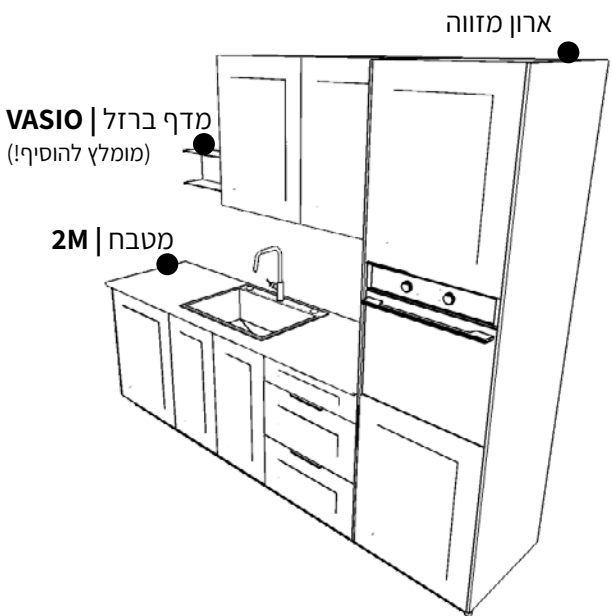

מדריך מידות | מטבח 2M | units. PREMIUM

אורך המטבח 260 ס"מ, אורך משטח השיש 204 / 205 ס"מ
 גובה המטבח 90 ס"מ, עומק ארונות תחתונים 60 ס"מ כולל דלתות
 עומק ארונות עליונים 30 ס"מ כולל דלתות
 יחידת מזווה בגובה 226 ס"מ, רוחב 60 ס"מ

חזית צד

חזית

משטח שיש

units.

מטבחים מעוצבים לכולם