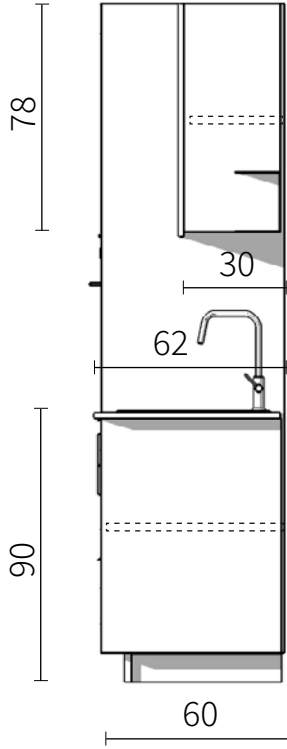

מדריך מידות | מטבח 2M | units. PREMIUM

אורך המטבח 260 ס"מ, אורך משטח השיש 204 / 205 ס"מ
 גובה המטבח 90 ס"מ, עומק ארונות תחתונים 60 ס"מ כולל דלתות
 עומק ארונות עליונים 30 ס"מ כולל דלתות
 יחידת מזווה בגובה 226 ס"מ, רוחב 60 ס"מ

חזית צד

חזית

משטח שיש

units.

מטבחים מעוצבים לכולם