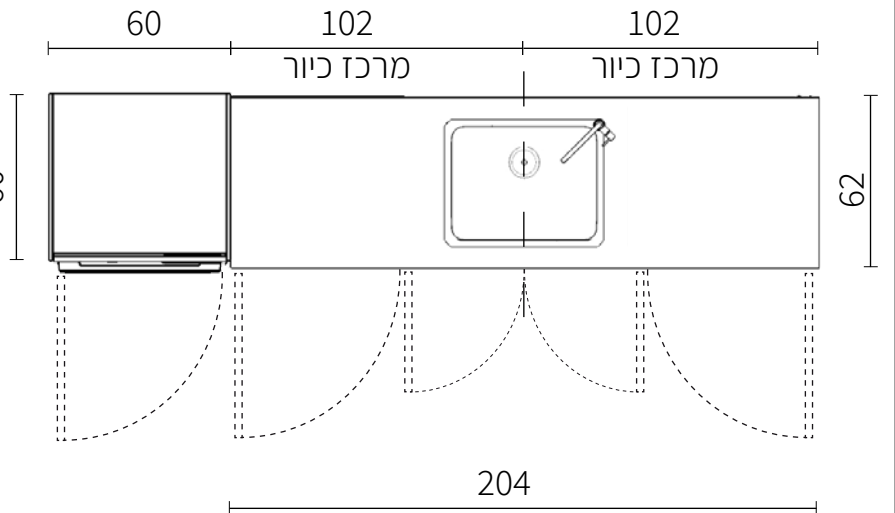

מדריך מידות | מטבח 2M | units. PREMIUM

אורך המטבח 260 ס"מ, אורך משטח השיש 204 / 205 ס"מ
 גובה המטבח 90 ס"מ, עומק ארונות תחתונים 60 ס"מ כולל דלתות
 עומק ארונות עליונים 30 ס"מ כולל דלתות
 יחידת מזווה בגובה 226 ס"מ, רוחב 60 ס"מ

חזית צד

חזית

משטח שיש

units.

מטבחים מעוצבים לכולם