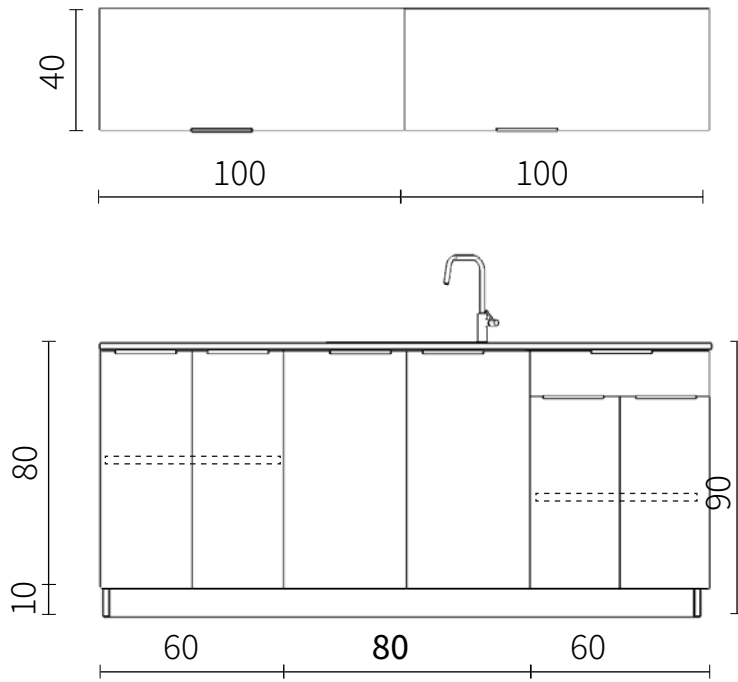

מדריר מידות | מטבח 2M | units. BASIC

אורך המטבח 200 ס"מ, אורך משטח השיש 204 / 205 ס"מ
 גובה המטבח 90 ס"מ, עומק ארונות תחתונים 60 ס"מ כולל דלתות
 עומק ארונות עליונים קלאפות 30 ס"מ כולל דלתות

חזית צד

חזית

משטח שיש