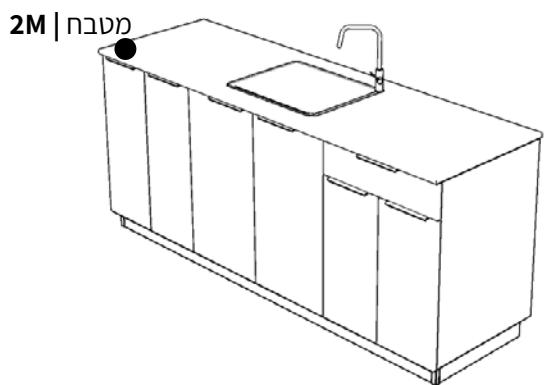

מדריר מידות | מטבח 2M | units. BASIC

אורך המטבח 200 ס"מ, אורך משטח השיש 204 / 205 ס"מ
 גובה המטבח 90 ס"מ, עומק ארונות תחתונים 60 ס"מ כולל דלתות
 עומק ארונות עליונים קלאפות 30 ס"מ כולל דלתות

חזית צד

חזית

משטח שיש