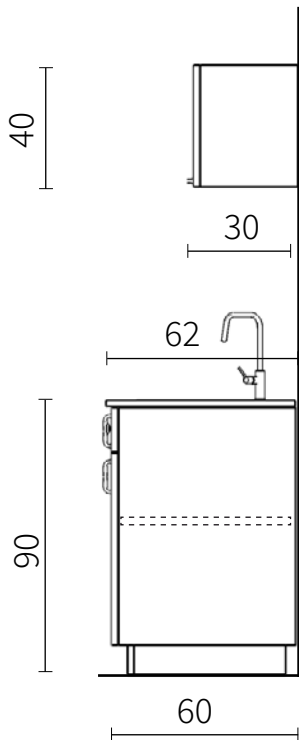

מדריר מידות | מטבח 2M | units. BASIC

אורך המטבח 200 ס"מ, אורך משטח השיש 204 / 205 ס"מ
 גובה המטבח 90 ס"מ, עומק ארונות תחתונים 60 ס"מ כולל דלתות
 עומק ארונות עליונים קלאפות 30 ס"מ כולל דלתות

חזית צד

חזית

משטח שיש