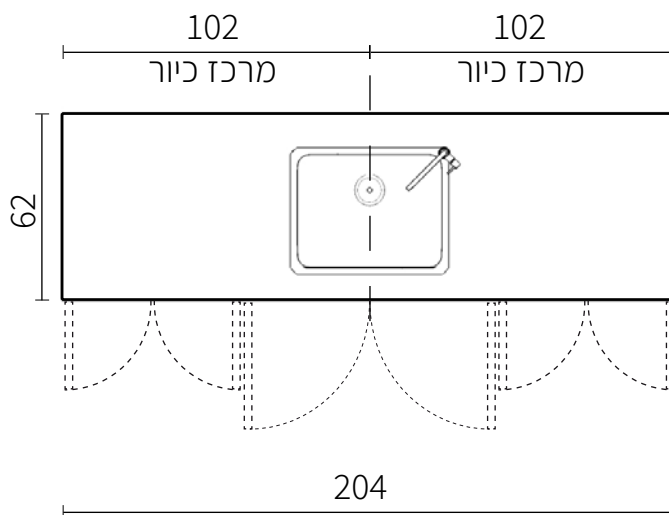

מדריר מידות | מטבח 2M | units. BASIC

אורך המטבח 200 ס"מ, אורך משטח השיש 204 / 205 ס"מ
 גובה המטבח 90 ס"מ, עומק ארונות תחתונים 60 ס"מ כולל דלתות
 עומק ארונות עליונים קלאפות 30 ס"מ כולל דלתות

חזית צד

חזית

משטח שיש