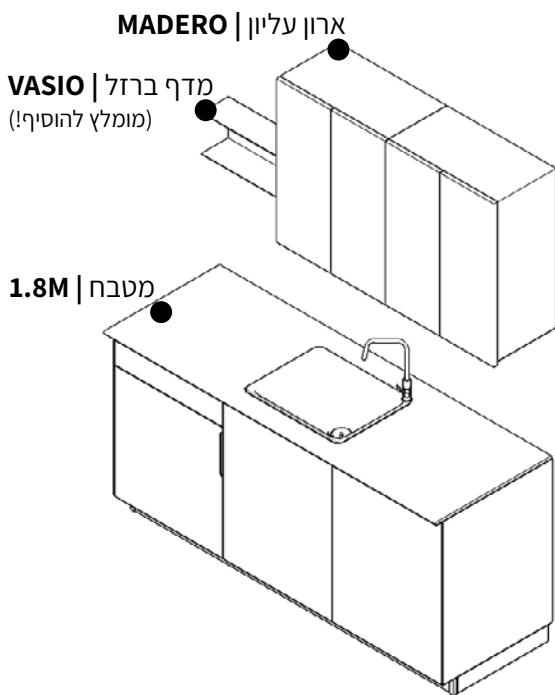

מדריר מידות | מטבח 1.8M | חת. PREMIUM

אורך המטבח 180 ס"מ, אורך משטח השיש 185 ס"מ
 גובה המטבח 90 ס"מ, עומק ארונות תחתונים 60 ס"מ כולל דלתות
 עומק ארונות עליונים 30 ס"מ כולל דלתות

משטח שיש מבט על

units.

מטבחים מעוצבים לכולם