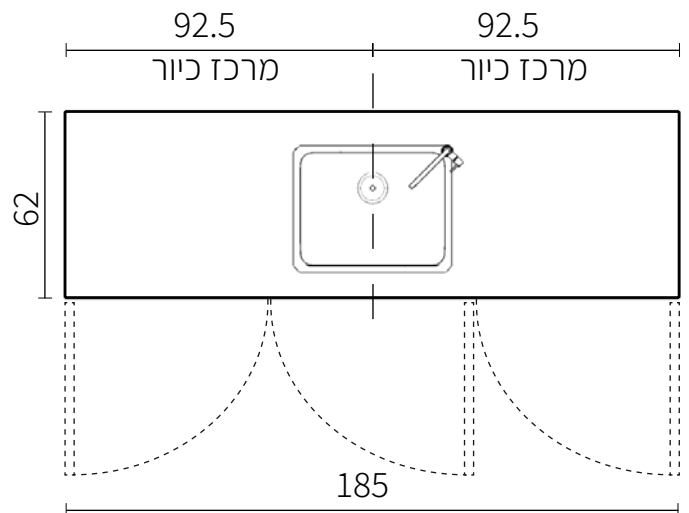

מדריר מידות | מטבח 1.8M | חת. PREMIUM

אורך המטבח 180 ס"מ, אורך משטח השיש 185 ס"מ
 גובה המטבח 90 ס"מ, עומק ארונות תחתונים 60 ס"מ כולל דלתות
 עומק ארונות עליונים 30 ס"מ כולל דלתות

משטח שיש מבט על

units.

מטבחים מעוצבים לכולם