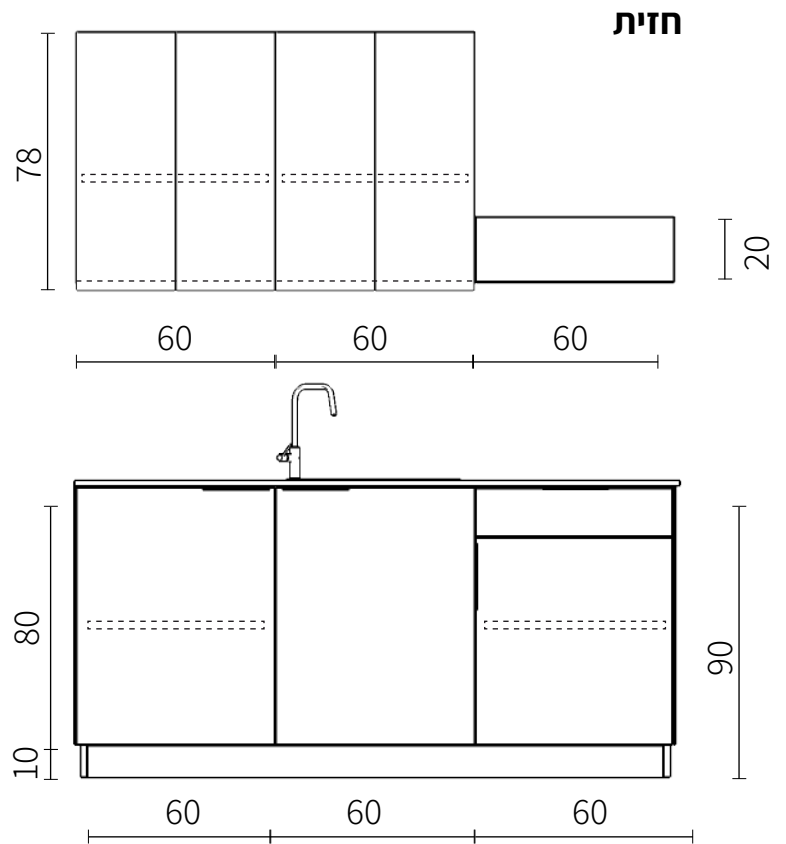

מדריר מידות | מטבח 1.8M | חת. PREMIUM

אורך המטבח 180 ס"מ, אורך משטח השיש 185 ס"מ
 גובה המטבח 90 ס"מ, עומק ארונות תחתונים 60 ס"מ כולל דלתות
 עומק ארונות עליונים 30 ס"מ כולל דלתות

משטח שיש מבט על

units.

מטבחים מעוצבים לכולם