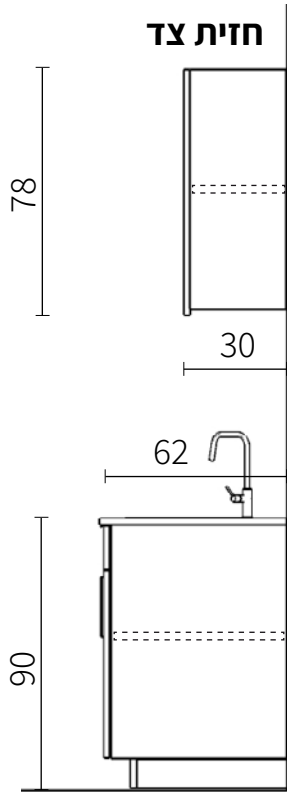

מדריר מידות | מטבח 1.8M | חת. PREMIUM

אורך המטבח 180 ס"מ, אורך משטח השיש 185 ס"מ
 גובה המטבח 90 ס"מ, עומק ארונות תחתונים 60 ס"מ כולל דלתות
 עומק ארונות עליונים 30 ס"מ כולל דלתות

משטח שיש מבט על

units.

מטבחים מעוצבים לכולם