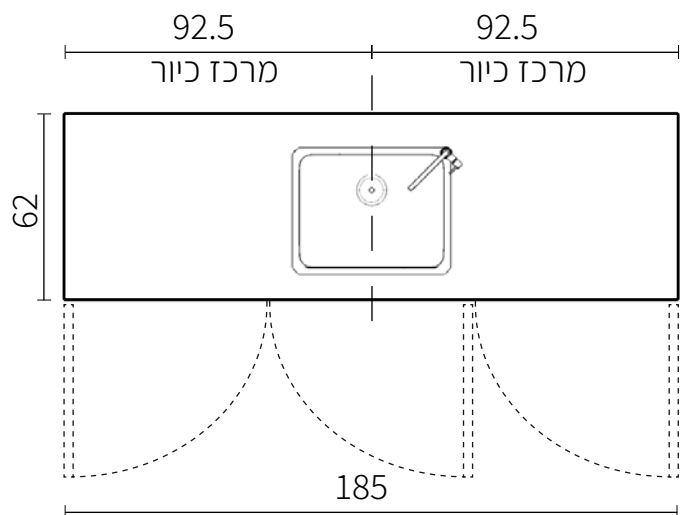

מדרוך מידות | מטבח 1.8M | UNO BASIC

אורך המטבח 180 ס"מ, אורך משטח השיש 185 ס"מ
גובה המטבח 90 ס"מ, עומק ארונות תחתונים 60 ס"מ כולל דלתות
עומק ארונות עליונים 30 ס"מ כולל דלתות

חזית צד

חזית

משטח שיש מבט על

כורת פתוחה | UNO
(מומלץ להוסיף!)