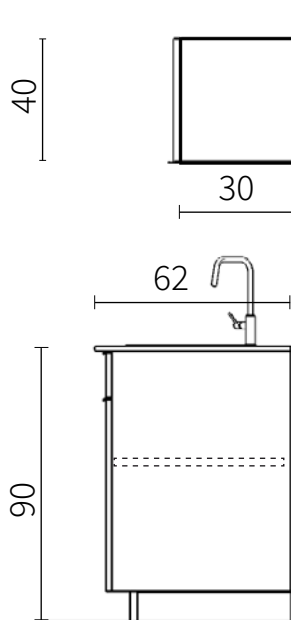

מדרוך מידות | מטבח 1.8M | UNO BASIC

אורך המטבח 180 ס"מ, אורך משטח השיש 185 ס"מ
גובה המטבח 90 ס"מ, עומק ארונות תחתונים 60 ס"מ כולל דלתות
עומק ארונות עליונים 30 ס"מ כולל דלתות

חזית צד

חזית

משטח שיש מבט על

כורת פתוחה | UNO
(מומלץ להוסיף!)