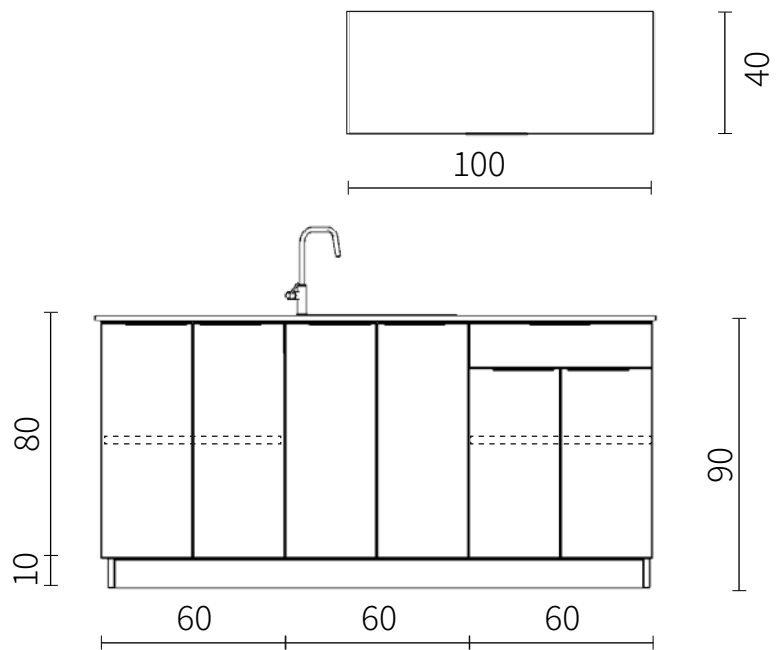

מדרוך מידות | מטבח 1.8M | UNO BASIC

אורך המטבח 180 ס"מ, אורך משטח השיש 185 ס"מ
גובה המטבח 90 ס"מ, עומק ארונות תחתונים 60 ס"מ כולל דלתות
עומק ארונות עליונים 30 ס"מ כולל דלתות

חזית צד

חזית

משטח שיש מבט על

כורת פתוחה | UNO
(מומלץ להוסיף!)