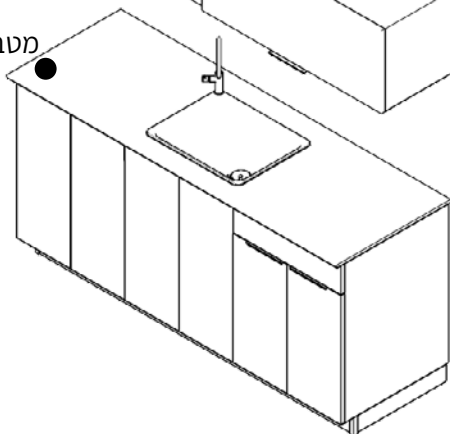

כורת פתוחה | UNO
(מומלץ להוסיף!)

קלאפה | TIARA

מטבח | 1.8M