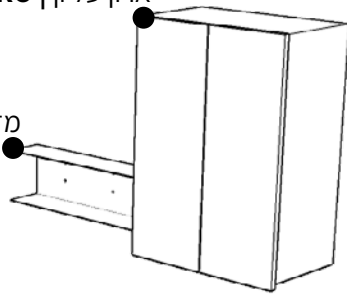

מדריך מידות | מטבח 1.5M | units. PREMIUM

אורך המטבח 150 ס"מ, אורך משטח השיש 154 / 155 ס"מ
 גובה המטבח 90 ס"מ, עומק ארונות תחתונים 60 ס"מ כולל דלתות
 עומק ארונות עליונים 30 ס"מ כולל דלתות

MADERO | ארון עליון

VASIO | מדף ברזל
 (מומלץ להוסיף!)

1.5M | מטבח

משטח שיש

units.

מטבחים מעוצבים לכולם