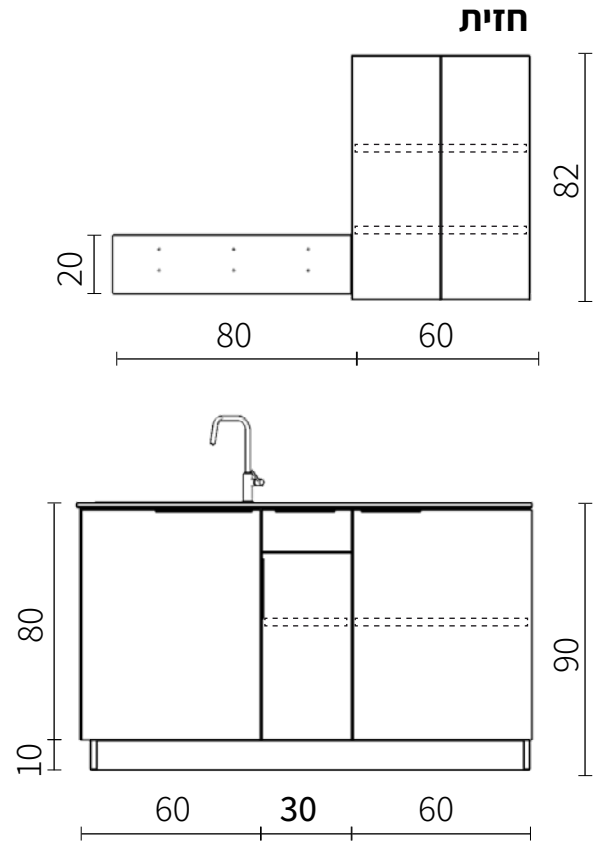

מדריך מידות | מטבח 1.5M | units. PREMIUM

אורך המטבח 150 ס"מ, אורך משטח השיש 154 / 155 ס"מ
 גובה המטבח 90 ס"מ, עומק ארונות תחתונים 60 ס"מ כולל דלתות
 עומק ארונות עליונים 30 ס"מ כולל דלתות

MADERO | ארון עליון

VASIO | מדף ברזל
 (מומלץ להוסיף!)

1.5M | מטבח

משטח שיש

units.

מטבחים מעוצבים לכולם