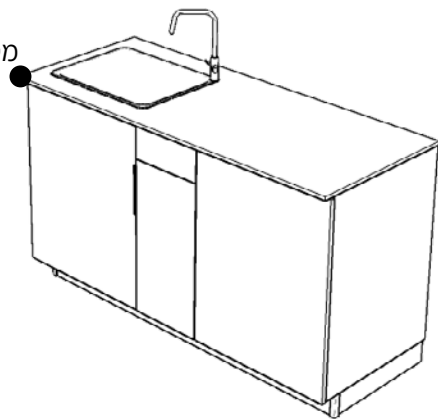

מדריך מידות | מטבח 1.5M | units. PREMIUM

אורך המטבח 150 ס"מ, אורך משטח השיש 154 / 155 ס"מ
 גובה המטבח 90 ס"מ, עומק ארונות תחתונים 60 ס"מ כולל דלתות
 עומק ארונות עליונים 30 ס"מ כולל דלתות

MADERO | ארון עליון

VASIO | מדף ברזל
 (מומלץ להוסיף!)

1.5M | מטבח

משטח שיש

units.

מטבחים מעוצבים לכולם