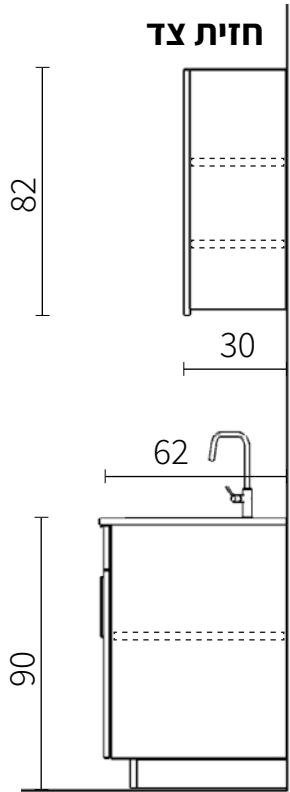

מדריך מידות | מטבח 1.5M | units. PREMIUM

אורך המטבח 150 ס"מ, אורך משטח השיש 154 / 155 ס"מ
 גובה המטבח 90 ס"מ, עומק ארונות תחתונים 60 ס"מ כולל דלתות
 עומק ארונות עליונים 30 ס"מ כולל דלתות

MADERO | ארון עליון

VASIO | מדף ברזל
 (מומלץ להוסיף!)

1.5M | מטבח

משטח שיש

units.

מטבחים מעוצבים לכולם