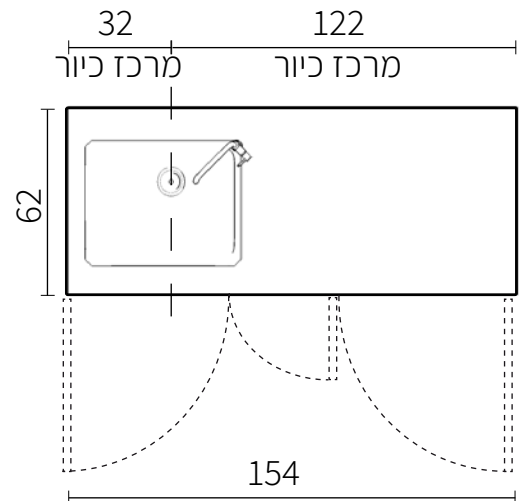

מדריך מידות | מטבח 1.5M | units. PREMIUM

אורך המטבח 150 ס"מ, אורך משטח השיש 154 / 155 ס"מ
 גובה המטבח 90 ס"מ, עומק ארונות תחתונים 60 ס"מ כולל דלתות
 עומק ארונות עליונים 30 ס"מ כולל דלתות

MADERO | ארון עליון

VASIO | מדף ברזל
 (מומלץ להוסיף!)

1.5M | מטבח

משטח שיש

units.

מטבחים מעוצבים לכולם