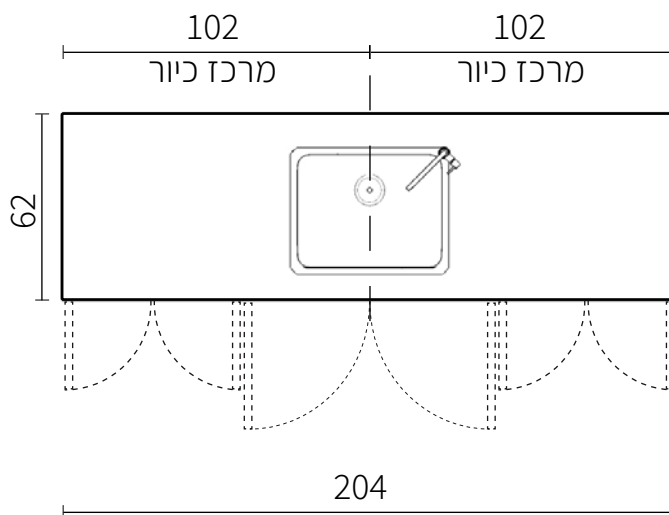

משטח שיש

units.

מטבחים מעוצבים לכולם