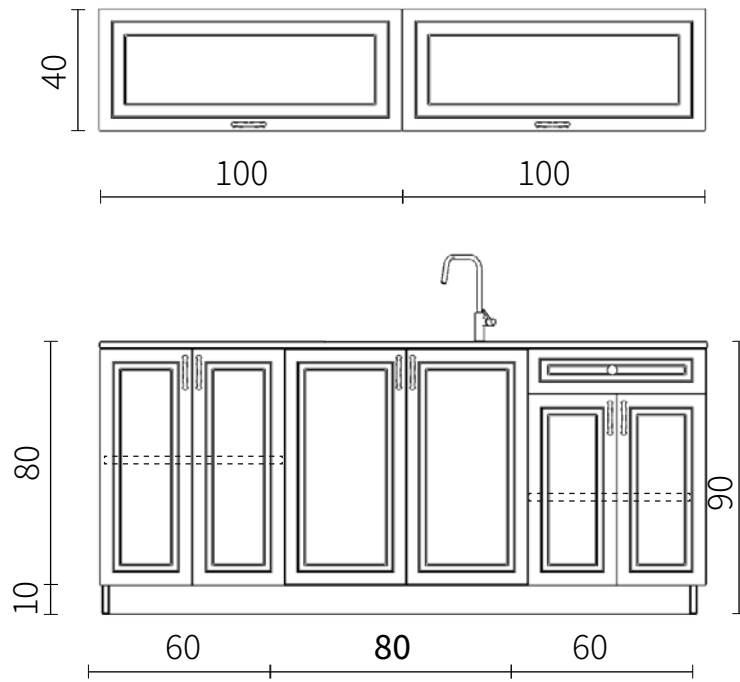

מדריר מידות | מטבח 2M | units. CLASSIC

אורך המטבח 200 ס"מ, אורך משטח השיש 205 / 204 ס"מ
 גובה המטבח 90 ס"מ, עומק ארונות תחתונים 60 ס"מ כולל דלתות
 עומק ארונות עליונים קלאפות 30 ס"מ כולל דלתות

חזית צד

חזית

מטבח | 2M

משטח שיש

units.

מטבחים מעוצבים לכולם