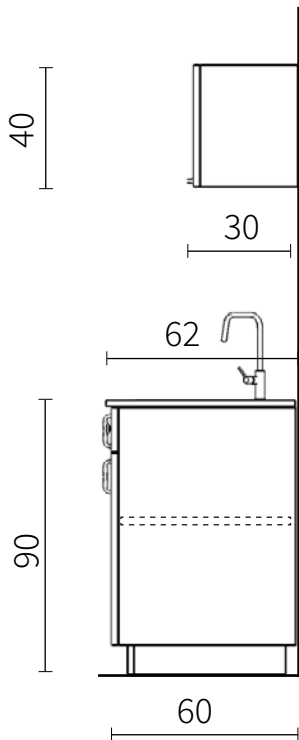

מדריר מידות | מטבח 2M | units. CLASSIC

אורך המטבח 200 ס"מ, אורך משטח השיש 205 / 204 ס"מ
 גובה המטבח 90 ס"מ, עומק ארונות תחתונים 60 ס"מ כולל דלתות
 עומק ארונות עליונים קלאפות 30 ס"מ כולל דלתות

חזית צד

חזית