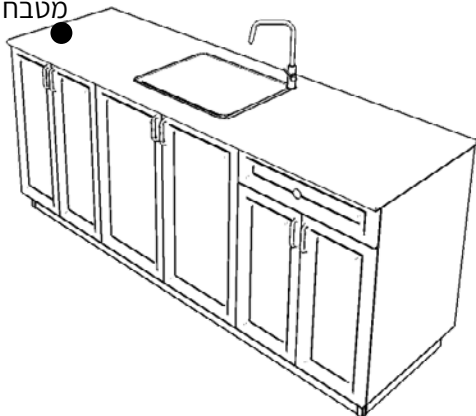

מדריר מידות | מטבח 2M | units. CLASSIC

אורך המטבח 200 ס"מ, אורך משטח השיש 205 / 204 ס"מ
 גובה המטבח 90 ס"מ, עומק ארונות תחתונים 60 ס"מ כולל דלתות
 עומק ארונות עליונים קלאפות 30 ס"מ כולל דלתות

חזית צד

חזית

מטבח | 2M

משטח שיש

units.

מטבחים מעוצבים לכולם