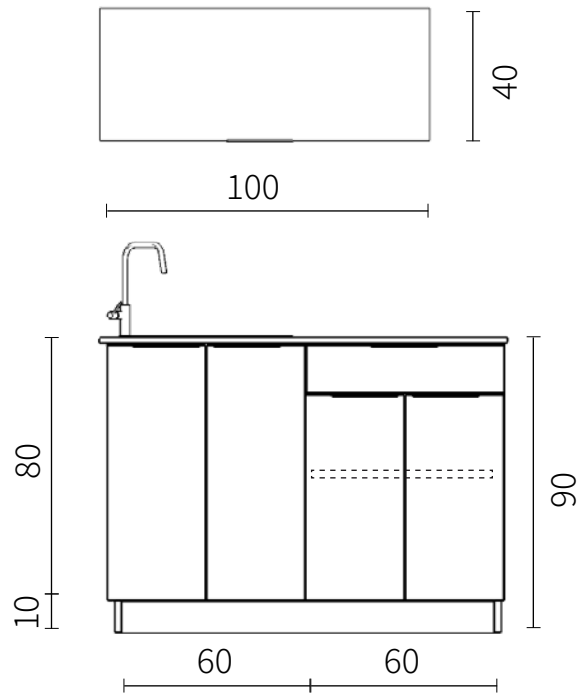

מדרוך מידות | מטבח 1.2M | units. BASIC

אורך המטבח 120 ס"מ, אורך משטח השיש 125 ס"מ
גובה המטבח 90 ס"מ, עומק ארונות תחתונים 60 ס"מ כולל דלתות
עומק ארונות עליונים 30 ס"מ כולל דלתות

חזית צד

חזית

משטח שיש מבט על