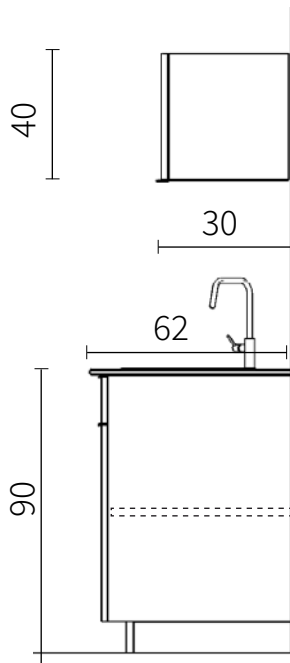

מדרוך מידות | מטבח 1.2M | units. BASIC

אורך המטבח 120 ס"מ, אורך משטח השיש 125 ס"מ
גובה המטבח 90 ס"מ, עומק ארונות תחתונים 60 ס"מ כולל דלתות
עומק ארונות עליונים 30 ס"מ כולל דלתות

חזית צד

חזית

משטח שיש מבט על