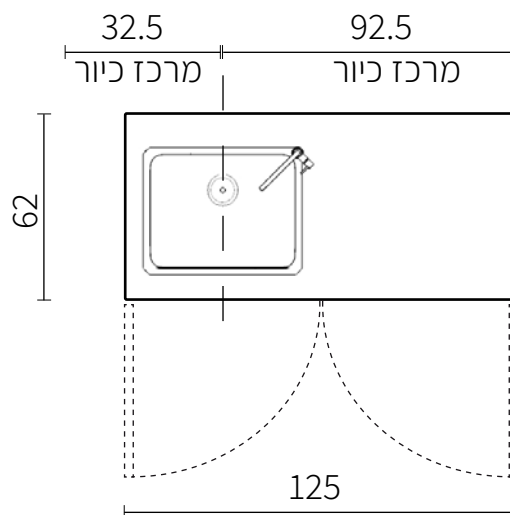

מדרוך מידות | מטבח 1.2M | units. BASIC

אורך המטבח 120 ס"מ, אורך משטח השיש 125 ס"מ
גובה המטבח 90 ס"מ, עומק ארונות תחתונים 60 ס"מ כולל דלתות
עומק ארונות עליונים 30 ס"מ כולל דלתות

חזית צד

חזית

משטח שיש מבט על