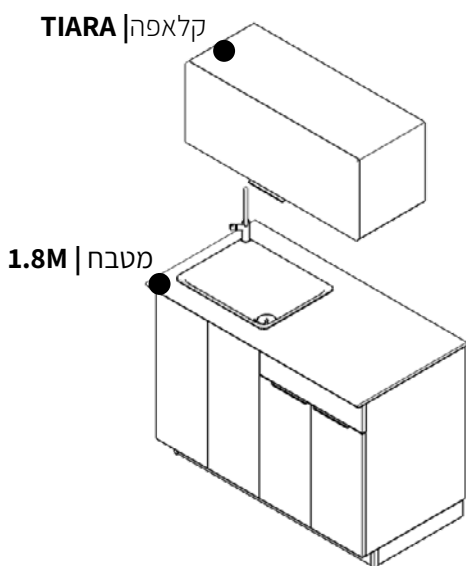

מדרוך מידות | מטבח 1.2M | units. BASIC

אורך המטבח 120 ס"מ, אורך משטח השיש 125 ס"מ
גובה המטבח 90 ס"מ, עומק ארונות תחתונים 60 ס"מ כולל דלתות
עומק ארונות עליונים 30 ס"מ כולל דלתות

חזית צד

חזית

משטח שיש מבט על