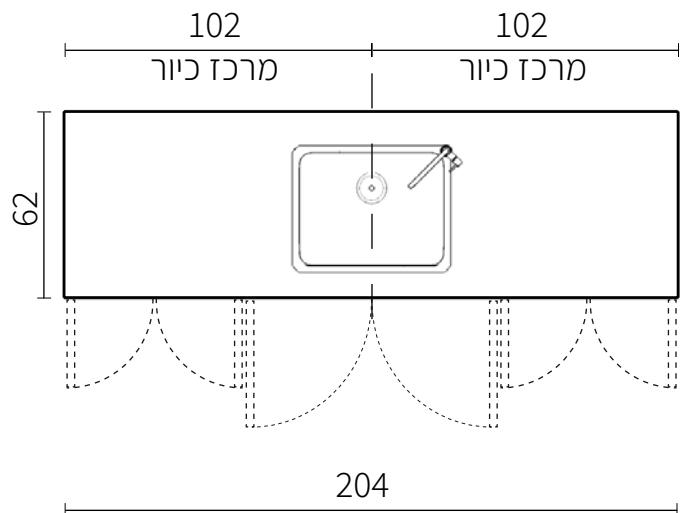

מדריר מידות | מטבח 2M | units. CLASSIC

אורך המטבח 200 ס"מ, אורך משטח השיש 204 / 205 ס"מ
גובה המטבח 90 ס"מ, עומק ארונות תחתונים 60 ס"מ כולל דלתות
עומק ארונות עליונים 30 ס"מ כולל דלתות

חזית צד

חזית

קלאפות | ארון עליון

משטח שיש

מטבח | 2M

units.

מטבחים מעוצבים לכולם