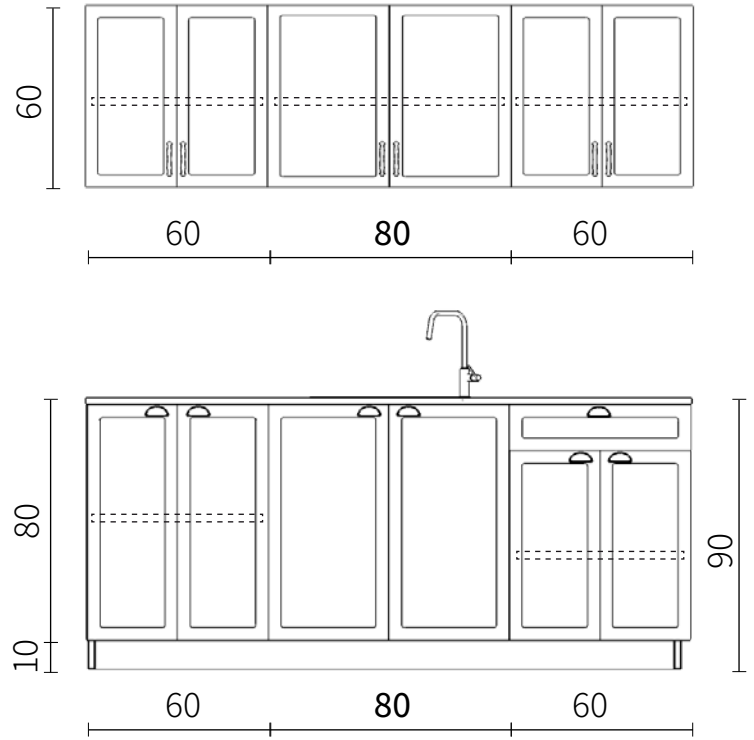

מדריר מידות | מטבח 2M | units. CLASSIC

אורך המטבח 200 ס"מ, אורך משטח השיש 204 / 205 ס"מ
גובה המטבח 90 ס"מ, עומק ארונות תחתונים 60 ס"מ כולל דלתות
עומק ארונות עליונים 30 ס"מ כולל דלתות

חזית צד

חזית

קלאפות | ארון עליון

משטח שיש

מטבח | 2M

units.

מטבחים מעוצבים לכולם