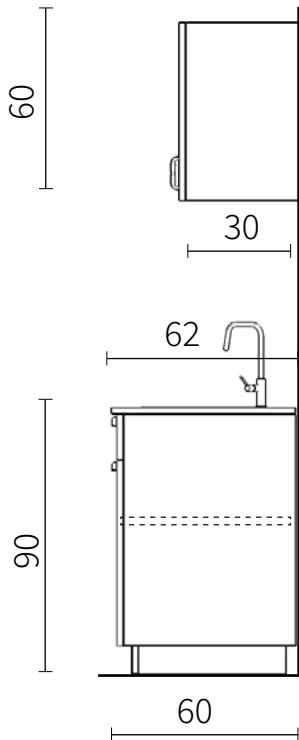

# מדריר מידות | מטבח 2M | units. CLASSIC

אורך המטבח 200 ס"מ, אורך משטח השיש 204 / 205 ס"מ  
 גובה המטבח 90 ס"מ, עומק ארונות תחתונים 60 ס"מ כולל דלתות  
 עומק ארונות עליונים 30 ס"מ כולל דלתות

## חזית צד